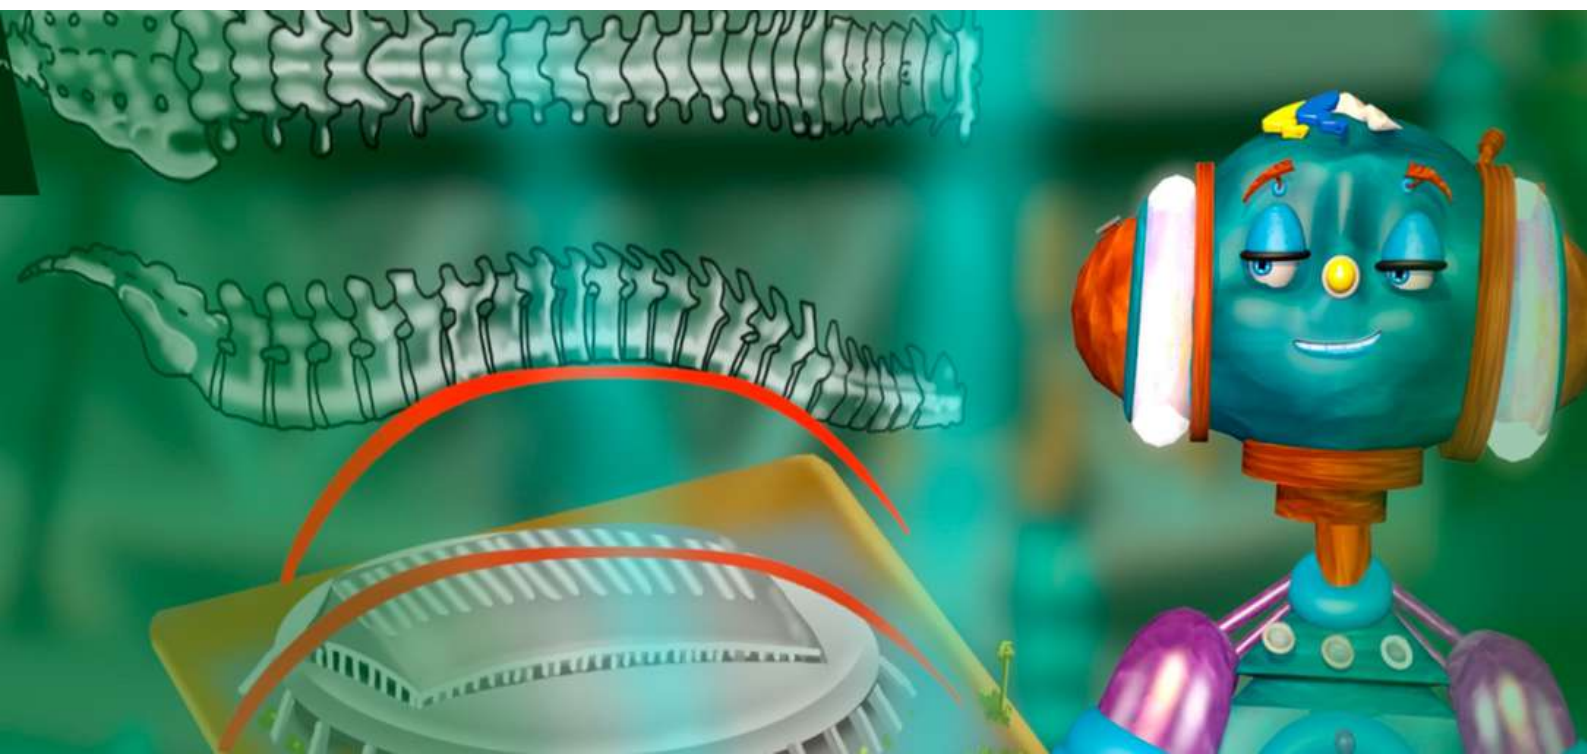

OBJETIVO DEL PROYECTO

Pretende acercar el mundo de la fisioterapia al ámbito educativo de una forma lúdica y divertida. Los capítulos se centran en la columna vertebral como eje principal de las diversas tramas que a lo largo de ocho capítulos se irán tratando: "¿Qué es la columna vertebral?", "¿Cómo sentarse?", "¿Cómo estar de pie?", "¿Cómo mover objetos?", "¿Cómo llevarse bien con la columna?" (cuidados de la columna), "Historia de la fisioterapia", "Vida sana" y "Mi amigo el fisioterapeuta".

Estos capítulos se pueden ver en cualquier orden ya que la trama comienza y acaba en el capítulo.

Edades

Está dirigido a estudiantes entre los 6 y los 12 años, abarcando así los cursos de educación primaria.